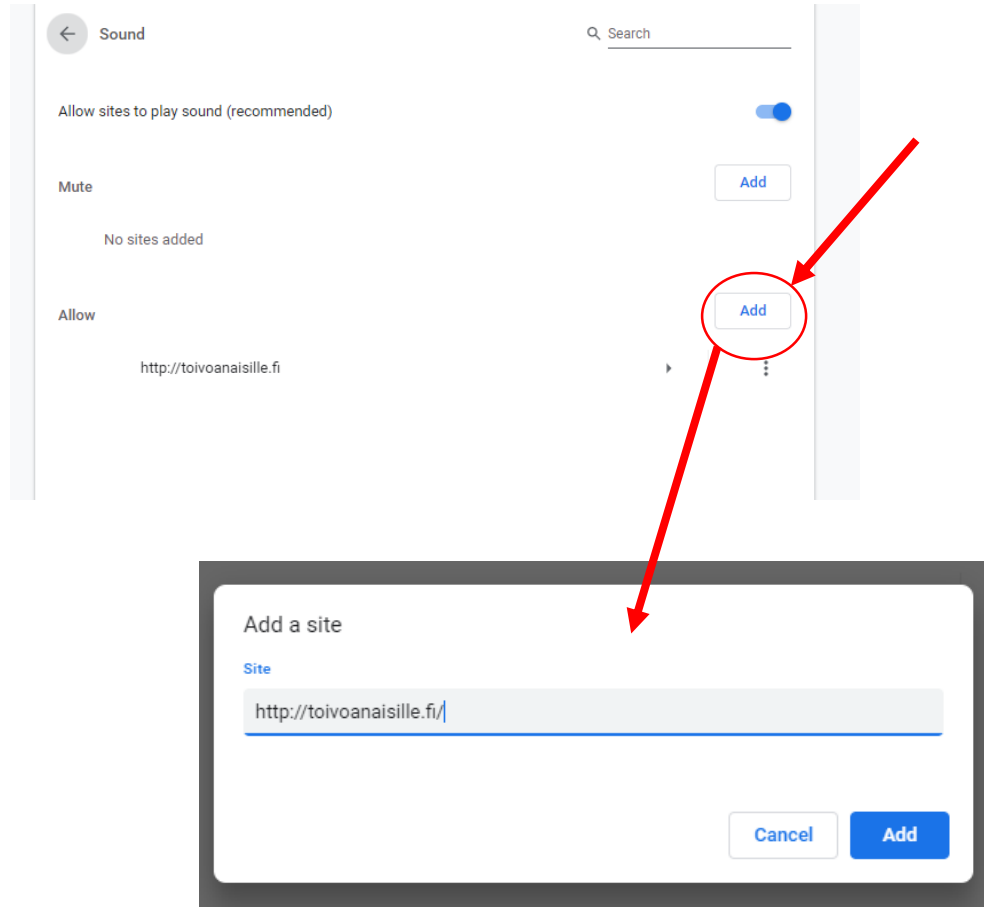

Lisää taustamusiikki Chrome-selaimeen

Lisää taustamusiikki Chrome-selaimeen

Lisää taustamusiikki Chrome-selaimeen

Add a site

Site

Sulje sivu

Kirjoita riville: <http://toivoanaisille.fi/>