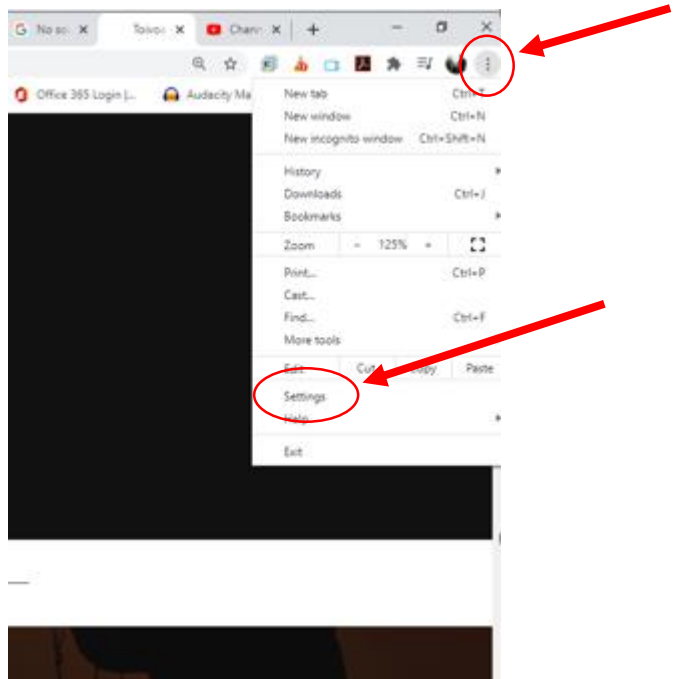

Lisää taustamusiikki Chrome-selaimeen

Lisää taustamusiikki Chrome-selaimeen

Lisää taustamusiikki Chrome-selaimeen

Add a site

Site

Sulje sivu

Kirjoita riville: <http://toivoanaisille.fi/>