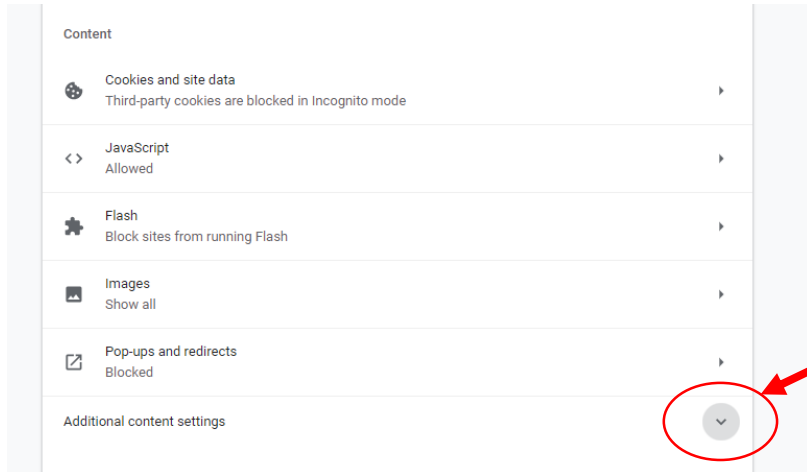

Lisää taustamusiikki Chrome-selaimeen

Lisää taustamusiikki Chrome-selaimeen

Lisää taustamusiikki Chrome-selaimeen

Add a site

Site

Sulje sivu

Kirjoita riville: <http://toivoanaisille.fi/>